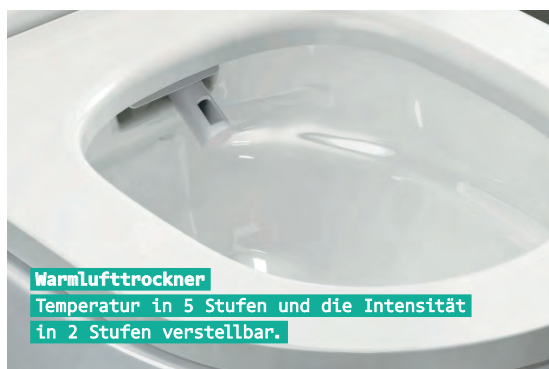

#### Artikelübersicht:

- 6000 409 747 delphis unic Dusch-WC
- 6000 409 685 delphis midnight Papierhalter mit Ablage
- 6000 409 686 delphis midnight Toilettenbürstengarnitur

**Ruhemodus**  
Duscharm und Föhn verschwinden geschützt  
hinter einer Abdeckung.

**Anal- und Lady-Dusch-Programm**  
Wassertemperatur in 3 Stufen verstellbar,  
Duscharmposition und Intensität des  
Wasserstrahls in 5 Stufen verstellbar.

**Warmlufttrockner**  
Temperatur in 5 Stufen und die Intensität  
in 2 Stufen verstellbar.